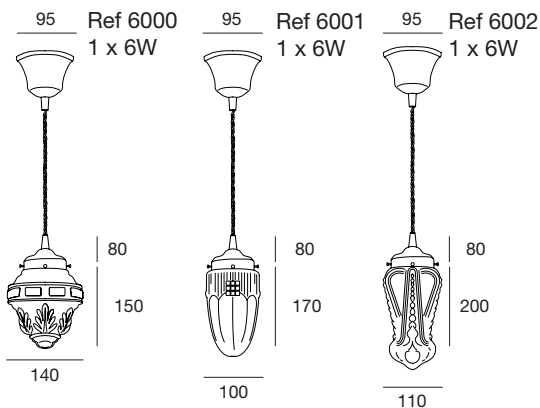

Suspensión / Ceiling Lamp

Cristal
Glass

Acabado Metal
Metal Colour

MT

TR

ANT

Cuerpo: metal latón con acabado envejecido.

Frame: : antique brass metal.

Detalles: tulipas de cristal al ácido o transparentes.

Cable trenzado marrón.

Details: acid or transparent glass shades. Brown plaited cable.

Bombilla recomendada: E-27. 6W LED (no incluida)

Recommended bulb: E-27. 6W LED (not included)