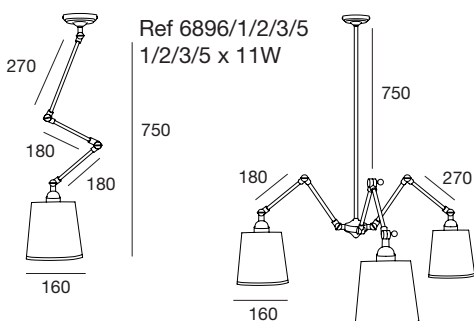

CLUB SHADE

p_34-35

Suspensión / Ceiling Lamp

Pared / Wall lamp

Ref 1619
1 x 11W

Ref 1618
1 x 11W

Mesa / Table Lamp

Ref 4287
1 x 11W

Cuerpo: metal latón con acabado envejecido o metal + latón para el acabado plata vieja.

Frame: antique brass metal or iron + brass metal for antique silver.

Bombilla recomendada: E-27 11W LED (no incluidas)

Recommended Bulb: E-27 11W LED (not included)

Detalles: lámparas articuladas que varían su posición y medidas según su colocación. Pantalla lino crudo.

Details: articulated lamps, position and sizes change. Beige linen.