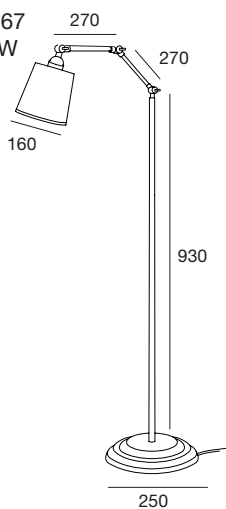

CLUB SHADE

p_34-35

Suspensión / Ceiling Lamp

Pared / Wall lamp

Ref 1619
1 x 11W

Ref 1618
1 x 11W

Mesa / Table Lamp

Ref 4287
1 x 11W

Suelo / Floor Lamp

Ref 5267
1 x 11W

Ref 4286
1 x 11W

Acabado Metal

Metal Colour

D

NI

PV

Cuerpo: metal latón con acabado envejecido o metal + latón para el acabado plata vieja.

Frame: antique brass metal or iron + brass metal for antique silver.

Bombilla recomendada: E-27 11W LED (no incluidas)

Recommended Bulb: E-27 11W LED (not included)

Detalles: lámparas articuladas que varían su posición y medidas según su colocación. Pantalla lino crudo.

Details: articulated lamps, position and sizes change. Beige linen.