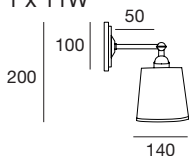

CLUB SHADE

p_34-35

Suspensión / Ceiling Lamp

Pared / Wall lamp

Ref 1619
1 x 11W

Ref 1618
1 x 11W

Mesa / Table Lamp

Ref 4287
1 x 11W

Suelo / Floor Lamp

Ref 5267
1 x 11W

Ref 4286
1 x 11W

Acabado Metal

Metal Colour

D

NI

PV

Cuerpo: metal latón con acabado envejecido o metal + latón para el acabado plata vieja.

Frame: antique brass metal or iron + brass metal for antique silver.

Bombilla recomendada: E-27 11W LED (no incluidas)

Recommended Bulb: E-27 11W LED (not included)

Detalles: lámparas articuladas que varían su posición y medidas según su colocación. Pantalla lino crudo.

Details: articulated lamps, position and sizes change. Beige linen.

Importante: ver página 240 / Important: please see page 240