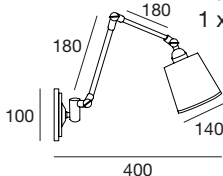

Ref 1618
1 x 11W