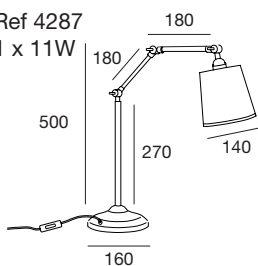

Mesa / Table Lamp

Ref 4287
1 x 11W