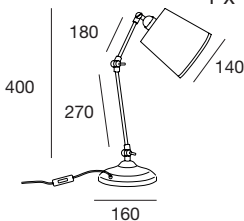

Ref 4286
1 x 11W