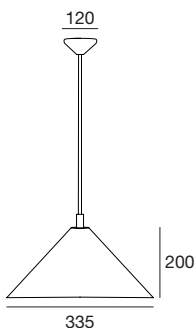

## Suspensión / Ceiling Lamp

Ref 6975  
1 x 60W

Ref 6973  
1 x 60W

Ref 6977  
1 x 60W

## Sobremesa / Table lamp

Ref 6974  
1 x 60W

Ref 4425  
1 x 6W

Acabado Metal  
Metal Colour

BL-MT

CO

LAT

NE-MT

Cuerpo: metal hierro bañado o lacado.

Frame: coated or painted iron.

Detalles: cable textil negro o blanco (según opción)  
excepto en modelos 6979 / 6980

Details: : white or black textile cable, excepting  
Ref 6979-6980