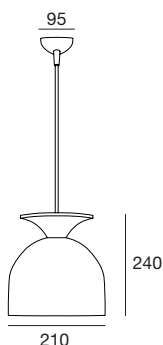

## Suspensión / Ceiling Lamp

Ref 6975  
1 x 60W

Ref 6973  
1 x 60W

Ref 6977  
1 x 60W

## Sobremesa / Table lamp

Ref 6974  
1 x 60W

Ref 4425  
1 x 6W

Acabado Metal  
Metal Colour

BL-MT

CO

LAT

NE-MT

Cuerpo: metal hierro bañado o lacado.

Frame: coated or painted iron.

Detalles: cable textil negro o blanco (según opción)  
excepto en modelos 6979 / 6980

Details: : white or black textile cable, excepting  
Ref 6979-6980

Bombilla recomendada: E-27. 40W · Nostalgic  
Edison bulb (incluida)

Recommended bulb: E-27. 40W · Nostalgic Edison  
bulb (include)

Importante: ver página 240 / Important: please see page 240