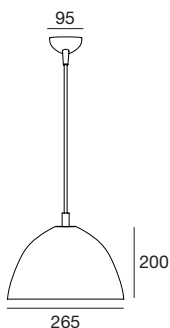

## Suspensión / Ceiling Lamp

Ref 6975  
1 x 60W

Ref 6973  
1 x 60W

Ref 6977  
1 x 60W

## Sobremesa / Table lamp

Ref 6974  
1 x 60W

Ref 4425  
1 x 6W

Acabado Metal  
Metal Colour

BL-MT

CO

LAT

NE-MT

Cuerpo: metal hierro bañado o lacado.

Frame: coated or painted iron.

Detalles: cable textil negro o blanco (según opción)  
excepto en modelos 6979 / 6980

Details: : white or black textile cable, excepting  
Ref 6979-6980

Bombilla recomendada: E-27. 40W · Nostalgic  
Edison bulb (incluida)

Recommended bulb: E-27. 40W · Nostalgic Edison  
bulb (include)

Importante: ver página 240 / Important: please see page 240