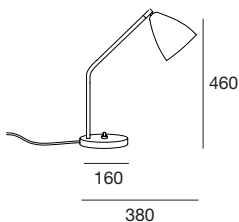

Acabado Metal
Metal Colour

BL-MT

CO

LAT

NE-MT

Cuerpo: metal hierro bañado o lacado.

Frame: coated or painted iron.

Detalles: cable textil negro o blanco (según opción)
excepto en modelos 6979 / 6980

Details: : white or black textile cable, excepting
Ref 6979-6980

Bombilla recomendada: E-27. 40W · Nostalgic
Edison bulb (incluida)

Recommended bulb: E-27. 40W · Nostalgic Edison
bulb (include)

Importante: ver página 240 / Important: please see page 240