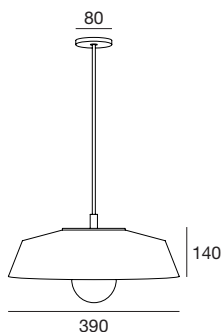

## Suspensión / Ceiling Lamp

Ref 6975  
1 x 60W

Ref 6973  
1 x 60W

Ref 6977  
1 x 60W

## Sobremesa / Table lamp

Ref 6974  
1 x 60W

Ref 4425  
1 x 6W

Acabado Metal  
Metal Colour

BL-MT

CO

LAT

NE-MT

Cuerpo: metal hierro bañado o lacado.

Frame: coated or painted iron.

Detalles: cable textil negro o blanco (según opción)  
excepto en modelos 6979 / 6980

Details: : white or black textile cable, excepting  
Ref 6979-6980