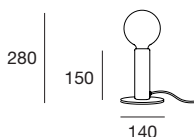

Acabado Metal
Metal Colour

BL-MT

CO

LAT

NE-MT

Cuerpo: metal hierro bañado o lacado.

Frame: coated or painted iron.

Detalles: cable textil negro o blanco (según opción)
excepto en modelos 6979 / 6980

Details: : white or black textile cable, excepting
Ref 6979-6980

Bombilla recomendada: E-27. 40W · Nostalgic
Edison bulb (incluida)

Recommended bulb: E-27. 40W · Nostalgic
Edison bulb (include)

Importante: ver página 240 / Important: please see page 240