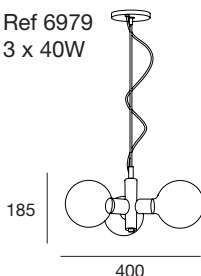

GARLAND

p_50-51

Suspensión / Ceiling lamp

Ref 6980
4 x 40W

Ref 6981
1 x 40W

Ref 6979
3 x 40W

Sobremesa / Table lamp

Ref 4419
1 x 40W

Acabado Metal
Metal Colour

BL-MT

CO

LAT

NE-MT

Cuerpo: metal hierro bañado o lacado.

Frame: coated or painted iron.

Detalles: cable textil negro o blanco (según opción)
excepto en modelos 6979 / 6980

Details: : white or black textile cable, excepting
Ref 6979-6980

Bombilla recomendada: E-27. 40W · Nostalgic
Edison bulb (incluida)

Recommended bulb: E-27. 40W · Nostalgic
Edison bulb (include)

Importante: ver página 240 / Important: please see page 240