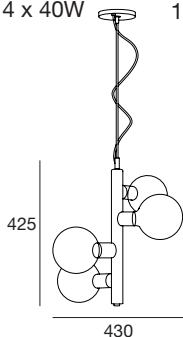

GARLAND

p_50-51

Suspensión / Ceiling lamp

Ref 6980
4 x 40W

Ref 6981
1 x 40W