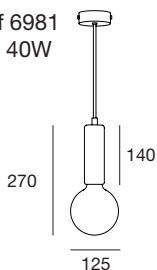

Ref 6979
3 x 40W