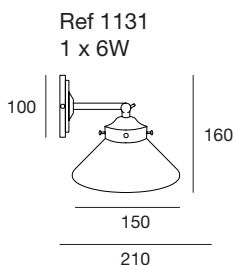

CROSBY

p_12-13

Suspensión / Ceiling Lamp

Pared / Wall

Cristal
Glass

Acabado Metal
Metal Colour

AMP

OP

VE

ANT

Cuerpo: metal latón con acabado envejecido.

Frame: : antique brass metal.

Detalles : tulipas de cristal triplex en ambar, opal o verde. Cable trenzado marrón. Aplique orientable.

Details: amber, opal or green triplex glass shades
Brown plaited cable. Wall option is adjustable.