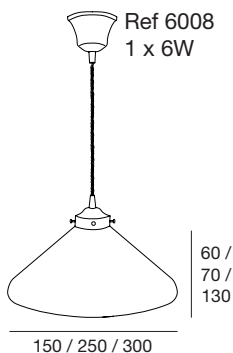

CROSBY

p_12-13

Suspensión / Ceiling Lamp

Pared / Wall

Cristal
Glass

Acabado Metal
Metal Colour

AMP

OP

VE

ANT

Cuerpo: metal latón con acabado envejecido.

Frame: : antique brass metal.

Detalles : tulipas de cristal triplex en ambar, opal o verde. Cable trenzado marrón. Aplique orientable.

Details: amber, opal or green triplex glass shades
Brown plaited cable. Wall option is adjustable.