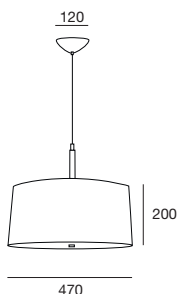

INFINITO NORDIC

p_86-87

Suspensión / Ceiling lamp

Ref 6802
3 x 6w

Mesa / Table lamp

Ref 4432G (grande)
2 x 6w

Ref 4432P (pequeña)
2 x 6w

Acabado Metal Pantalla
Metal Colour Shade

BL-MT

BL

MA

Cuerpo: Metal hierro pintado en blanco mate texturado combinado con madera de haya

Frame: matte white or matte black painted iron, combined with beech wood

Bombilla recomendada: Suspensión_E-27 6W LED
Mesa_E-27 6W LED (no incluidas)

Recommended bulb: Ceiling lamp_E-27 6W LED
Table lamp_E-27 6W LED (not included)

Importante: ver página 240 / Important: please see page 240

Detalles: Pantalla madera natural de haya o fresno tintado en blanco. Cable transparente PVC. Asa y remate de madera en haya. La suspensión lleva difusor de cristal. Los sobremesa son basculantes mediante una rótula. Toda la familia lleva una cogida especial. La mesa grande no lleva difusor. La pequeña lleva un disco parcial para tapar los portalámparas

Details: natural beech wood or white painted ash-tree wood shade. Transparent PVC cable. Beech wood handle and ornament.

The pendant has glass diffuser. Table lamp and floor lamp are adjustable by using a knee cap. This collection has a special support. The big table lamp has not diffuser. The small table lamp use a partial disc to cover the sockets.