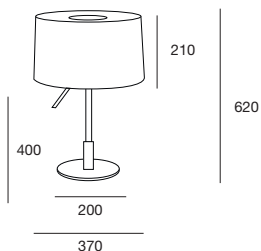

INFINITO NORDIC

p_86-87

Suspensión / Ceiling lamp

Ref 6802
3 x 6w

Mesa / Table lamp

Ref 4432G (grande)
2 x 6w

Ref 4432P (pequeña)
2 x 6w

Acabado Metal Pantalla
Metal Colour Shade

BL-MT

BL

MA

Cuerpo: Metal hierro pintado en blanco mate texturado combinado con madera de haya

Frame: matte white or matte black painted iron, combined with beech wood

Bombilla recomendada: Suspensión_E-27 6W LED
Mesa_E-27 6W LED (no incluidas)

Recommended bulb: Ceiling lamp_E-27 6W LED
Table lamp_E-27 6W LED (not included)

Importante: ver página 240 / Important: please see page 240

Detalles: Pantalla madera natural de haya o fresno tintado en blanco. Cable transparente PVC. Asa y remate de madera en haya. La suspensión lleva difusor de cristal. Los sobremesa son basculantes mediante una rótula. Toda la familia lleva una cogida especial. La mesa grande no lleva difusor. La pequeña lleva un disco parcial para tapar los portalámparas

Details: natural beech wood or white painted ash-tree wood shade. Transparent PVC cable. Beech wood handle and ornament.

The pendant has glass diffuser. Table lamp and floor lamp are adjustable by using a knee cap. This collection has a special support. The big table lamp has not diffuser. The small table lamp use a partial disc to cover the sockets.