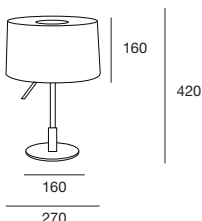

INFINITO NORDIC

p_86-87

Suspensión / Ceiling lamp

Ref 6802
3 x 6w

Mesa / Table lamp

Ref 4432G (grande)
2 x 6w

Ref 4432P (pequeña)
2 x 6w

Acabado Metal Pantalla
Metal Colour Shade

BL-MT

BL

MA

Cuerpo: Metal hierro pintado en blanco mate texturado combinado con madera de haya

Frame: matte white or matte black painted iron, combined with beech wood

Bombilla recomendada: Suspensión_E-27 6W LED
Mesa_E-27 6W LED (no incluidas)

Recommended bulb: Ceiling lamp_E-27 6W LED
Table lamp_E-27 6W LED (not included)

Importante: ver página 240 / Important: please see page 240

Detalles: Pantalla madera natural de haya o fresno tintado en blanco. Cable transparente PVC. Asa y remate de madera en haya. La suspensión lleva difusor de cristal. Los sobremesa son basculantes mediante una rótula. Toda la familia lleva una cogida especial. La mesa grande no lleva difusor. La pequeña lleva un disco parcial para tapar los portalámparas

Details: natural beech wood or white painted ash-tree wood shade. Transparent PVC cable. Beech wood handle and ornament.

The pendant has glass diffuser. Table lamp and floor lamp are adjustable by using a knee cap. This collection has a special support. The big table lamp has not diffuser. The small table lamp use a partial disc to cover the sockets.