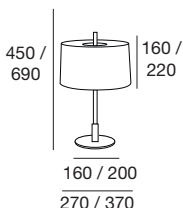

INFINITO

p_58-59

Suspensión / Ceiling lamp

Suelo / Floor Lamp

Ref 6808
3 x 6W

Acabado Metal
Metal Colour

D

NI

Mesa / Table lamp

Ref 4248 (pequeña)
Ref 4250 (grande)
2 x 6W

Pantalla
Shade

RE

Ref 5250
3 x 6W

Cuerpo: metal hierro bañado.

Frame: : : coated iron metal.

Detalles: pantalla retorta con difusor superior. La suspensión lleva difusor de cristal. Toda la familia tiene una cogida especial. Cable PVC negro excepto la suspensión (transparente).

Details: : beige canvas cotton shade with top diffuser. This collection has a special support. Black pvc cable except for Pendant (transparent).

Bombilla recomendada: suspensión y suelo_ E-27 6W LED. Mesa_ E-27 6W LED (no incluida).