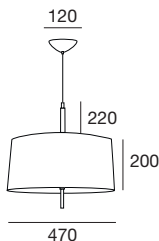

INFINITO

p_58-59

Suspensión / Ceiling lamp

Suelo / Floor Lamp

Ref 6808
3 x 6W

Acabado Metal
Metal Colour

D

NI

Mesa / Table lamp

Ref 4248 (pequeña)
Ref 4250 (grande)
2 x 6W

Pantalla
Shade

RE

Ref 5250
3 x 6W

Cuerpo: metal hierro bañado.

Frame: : : coated iron metal.

Detalles: pantalla retorta con difusor superior. La suspensión lleva difusor de cristal. Toda la familia tiene una cogida especial. Cable PVC negro excepto la suspensión (transparente).

Details: : beige canvas cotton shade with top diffuser. This collection has a special support. Black pvc cable except for Pendant (transparent).

Bombilla recomendada: suspensión y suelo_ E-27 6W LED. Mesa_ E-27 6W LED (no incluida).