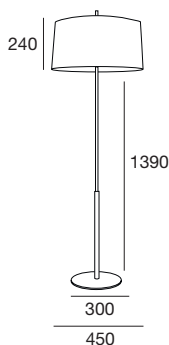

INFINITO

p_58-59

Suspensión / Ceiling lamp

Suelo / Floor Lamp

Ref 6808
3 x 6W

Acabado Metal
Metal Colour

D

NI

Mesa / Table lamp

Ref 4248 (pequeña)
Ref 4250 (grande)
2 x 6W

Pantalla
Shade

RE

Ref 5250
3 x 6W

Cuerpo: metal hierro bañado.

Frame: : : coated iron metal.

Detalles: pantalla retorta con difusor superior. La suspensión lleva difusor de cristal. Toda la familia tiene una cogida especial. Cable PVC negro excepto la suspensión (transparente).

Details: : beige canvas cotton shade with top diffuser. This collection has a special support. Black pvc cable except for Pendant (transparent).

Bombilla recomendada: suspensión y suelo_ E-27 6W LED. Mesa_ E-27 6W LED (no incluida).