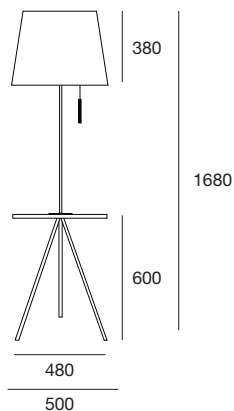

HOLD

p_102-103

Suelo / Floor Lamp

Ref 5382
1 x 11W

Acabado Metal
Metal Colour

Acabado Mesita
Table Colour

Pantalla
Shade

CR BL

BL CRISTAL MA WE BL

Cuerpo: Metal hierro acabado cromo o pintura.

Frame: Shiny white or chromed iron metal.

Detalles: Tela de algodón opaco blanco. Mesita de madera lacada en blanco, haya, wengué o cristal (TR). Cable transparente PVC. Interruptor de tirador con detalle en cromo.

Details: White opaque cotton shade. White, beech or wenge wood table, or glass table (TR). Transparent PVC wire. Chain switch with chromed handle.

Bombilla recomendada: E-27 11W LED (no incluida)

Recommended bulb: E-27 11W LED (not included)