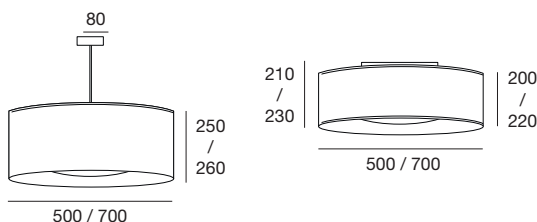

IN GOLD

p_80-81

Suspensión/ Ceiling Lamp

Plafón/ Plafond

Ref 6942- 50

2 x 9 W

Ref 3494- 50

2 x 9 W

Ref 6942- 70

4 x 9 W

Ref 3494- 70

4 x 9 W

Acabado Metal

Metal Colour

Pantalla

Shade

DM

CR

D

Cuerpo: metal hierro bañado.

Frame: matte gold iron metal.

Detalles: pantalla tela algodón crema con interior tela técnica dorada -opaca- o viceversa. Sistema sujeción pantalla imán. Difusor interior pergamino blanco. Cable textil negro. Cogida especial.

Details: shade beige opaque cotton and gold technical material inside. Or vice versa Magnet system (plafond). White Parchment diffuser black textile cable. Special support.

Bombilla recomendada: E-27 9W LED (no incluida)

Recommended Bulb: E-27 9W LED (not included)

Importante: ver página 240 / Important: please see page 240