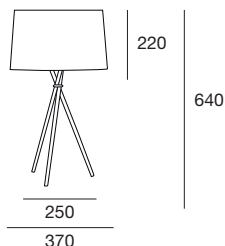

# LOULU

p\_64-65

Mesa / Table lamp

Suelo / Floor lamp

Ref 4370 / 4137 / 4420  
2 x 9W

Ref 5370 / 5137 / 5379  
3 x 9W

Acabado Metal  
Metal Colour

BL MA NE-MT

Pantalla  
Shade

BL NE CR NE LA

Cuerpo: metal hierro lacado.

Frame: painted iron metal.

Detalles: pantalla acrílica, plisada ( Ref 4137 / 5137) y lamitex ( Ref 4420 / 5379). Cable transparente para versión blanco y cable negro para versión negro y marrón.

Details: acrylic Shade ( Ref 4370 / 5370), Pleated cotton ( Ref 4137 / 5137) or lamitex ( Ref 4420 / 5379). Transparent cable for white version and Black cable for brown and black versions.

Bombilla recomendada: E-27. 9W LED (no incluida)