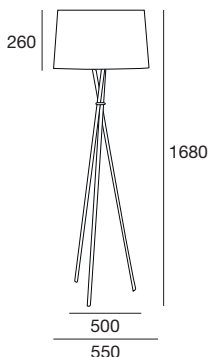

# LOULU

p\_64-65

Mesa / Table lamp

Suelo / Floor lamp

Ref 4370 / 4137 / 4420  
2 x 9W

Ref 5370 / 5137 / 5379  
3 x 9W

Acabado Metal  
Metal Colour

BL MA NE-MT

Pantalla  
Shade

BL NE CR NE LA

Cuerpo: metal hierro lacado.

Frame: painted iron metal.

Detalles: pantalla acrílica, plisada ( Ref 4137 / 5137) y lamitex ( Ref 4420 / 5379). Cable transparente para versión blanco y cable negro para versión negro y marrón.

Details: acrylic Shade ( Ref 4370 / 5370), Pleated cotton ( Ref 4137 / 5137) or lamitex ( Ref 4420 / 5379). Transparent cable for white version and Black cable for brown and black versions.

Bombilla recomendada: E-27. 9W LED (no incluida)