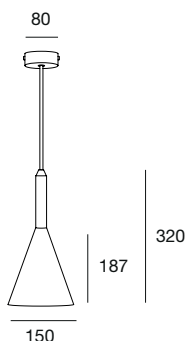

Suspensión / Ceiling lamp

Ref 6983
1 x 6 W

Mesa / Table lamp

Ref 4433
1 x 6 W

Suelo / Floor lamp

Ref 5433
1 x 9W

Acabado Metal
Metal Colour

Acabado Madera
Wood Colour

D

BL-MT

NE-MT

MA

Cuerpo: Metal hierro pintado o bañado

Frame: shiny gold or matte white/matte black painted iron metal

Bombilla recomendada: Ref 6983 / 4433_ E-27 6W LED. Ref 5433_ E-27 9W LED (no incluidas)

Recommended bulb: Ref 6983 / 4433_ E-27 6W LED. Ref 5433_ E-27 9W LED (not included)

Detalles: Remates y bases en madera de haya. Interiores acabados cada uno con su color exterior. En suspensión_ opción BL lleva cable textil blanco, opción D lleva cable textil bicolor negro y amarillo y la opción NE cable textil negro.