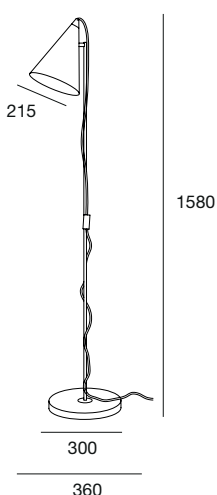

Suspensión / Ceiling lamp

Ref 6983
1 x 6 W

Mesa / Table lamp

Ref 4433
1 x 6 W

Suelo / Floor lamp

Ref 5433
1 x 9W

Acabado Metal
Metal Colour

Acabado Madera
Wood Colour

D

BL-MT

NE-MT

MA

Cuerpo: Metal hierro pintado o bañado

Frame: shiny gold or matte white/matte black painted iron metal

Bombilla recomendada: Ref 6983 / 4433_ E-27 6W LED. Ref 5433_ E-27 9W LED (no incluidas)

Recommended bulb: Ref 6983 / 4433_ E-27 6W LED. Ref 5433_ E-27 9W LED (not included)

Detalles: Remates y bases en madera de haya. Interiores acabados cada uno con su color exterior. En suspensión_ opción BL lleva cable textil blanco, opción D lleva cable textil bicolor negro y amarillo y la opción NE cable textil negro.

En mesa y suelo: opción BL lleva cable PVC transparente y opciones D y NE cable PVC negro.

Details: Beech wood for base and decorative pieces. Inside shade has same color than outside. White textile cable for white option, black textile cable for black option and black/yellow textile cable for gold option (Pendant). For table and floor: black PVC wire for options black and gold, and transparent PVC wire for white option.