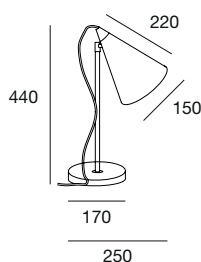

Suspensión / Ceiling lamp

Ref 6983
1 x 6 W

Mesa / Table lamp

Ref 4433
1 x 6 W

Suelo / Floor lamp

Ref 5433
1 x 9W

Acabado Metal
Metal Colour

Acabado Madera
Wood Colour

D

BL-MT

NE-MT

MA

Cuerpo: Metal hierro pintado o bañado

Frame: shiny gold or matte white/matte black painted iron metal

Bombilla recomendada: Ref 6983 / 4433_ E-27 6W LED. Ref 5433_ E-27 9W LED (no incluidas)

Recommended bulb: Ref 6983 / 4433_ E-27 6W LED. Ref 5433_ E-27 9W LED (not included)

Detalles: Remates y bases en madera de haya. Interiores acabados cada uno con su color exterior. En suspensión_ opción BL lleva cable textil blanco, opción D lleva cable textil bicolor negro y amarillo y la opción NE cable textil negro.