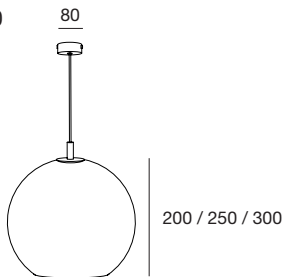

AURA

p_146 - 147

Suspensión / Ceiling Lamp

Ref 6602- 20 / 25 / 30
1 x 9W

Acabado Metal
Metal Colour

CR D

Acabado Cristal
Glass Colour

D PL

Cuerpo: metal hierro acabado en cromo u oro brillo.
Frame: chromed or gold iron metal.

Detalles: bola abierta. Decorado pan de oro o pan de plata. Cable textil negro.

Details: open ball. Decoration with gold or silver leaf. Black textile wire.