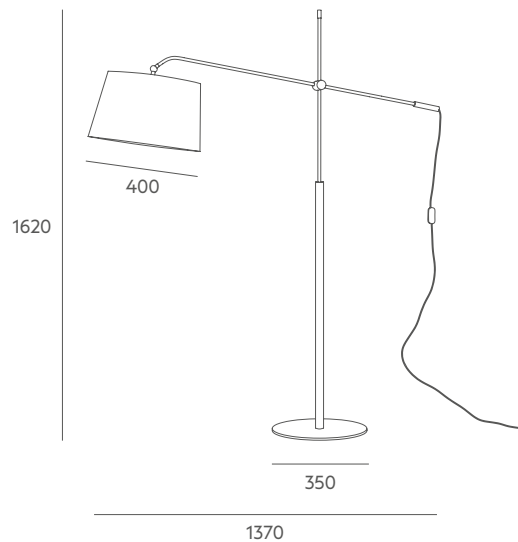

# ATRIUM

**2006 by Massmi**

---

Its dramatic dimensions and single-tranche articulated arm give Atrium a bold geometric look. The inclined shaft houses a pivoting axis to direct the light with more precision. The lamp comes with a traditional opaque shade in white cotton.

Esta pieza de contundente dimensión se construye en torno a su brazo articulado, de tramo único y en ángulo inclinado, que dibuja su elegante geometría. La rótula en el eje vertical del fuste proporciona una mejor orientación. Todo el beneficio de una articulación precisa, con pantalla tradicional en cotton opaco blanco.

## Tecnical data

Frame: chromed iron metal.

Details: white opaque cotton shade. Adjustable lighting fixture. Transparent PVC cable.

Recommended Bulb: E-27 11W LED (not included).

## Información técnica

Cuerpo: metal hierro bañado cromo.

Detalles: pantalla tela de algodón opaco blanco. Regulable en altura, extensible y orientable. Cable transparente PVC.

Bombilla recomendada: E-27 11W LED (no incluida).