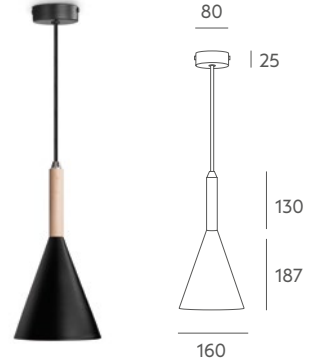

Suspension lamps / Lámparas de suspensión

Ref 6983 G

LED 1 x 11W **A+**

Ref 6983 P

LED 1 x 7W **A+**

Wall lamp / Lámpara de pared

Ref 1433

LED 1 x 7W **A+**

Table lamp / Lámpara de mesa

Ref 4433

LED 1 x 7W **A+**

Tecnical data

Frame: painted or coated iron metal. Wooden support.

Details: same coloured inside and outside. Table and floor lamps: black and golden finishes with black PVC cable, white finish with transparent PVC cable. Textile wire for suspension lamps.

Recommended Bulb: E-27 7W or 11W LED (not included).

Important: the standard cable length is 1 metre, if you need special size please contact our Customer Support Department. We can value colour changes for projects with a minimum quantity.

Información técnica

Cuerpo: metal hierro pintado o bañado. Soporte de madera acabado haya.

Detalles: acabado interior mismo color que exterior. Cable PVC negro en versiones dorado y negro y transparente en versión blanco para lamparas de mesa y pie. Cable textil para lámparas de suspensión.