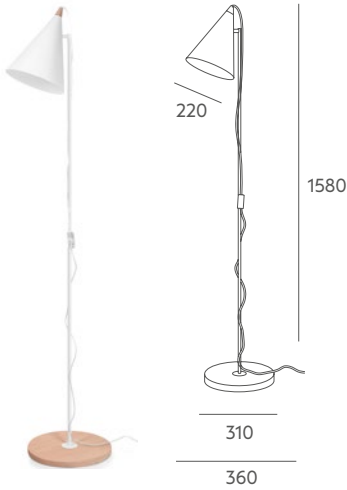

BERKA COLLECTION

Floor lamp / Lámpara de pie

Ref 5433

LED 1 x 11W **A+**