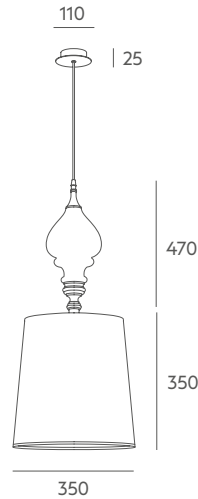

Ref 4455

LED 1 x 11W 

Ref 4454

LED 1 x 11W 

Suspension lamp / Lámpara de suspensión

Ref 6854

LED 1 x 11W 

Tecnical data

Frame: painted iron metal.

Details: opaque cotton shade. Textil black or white cable for suspension lamp. Table lamp black or transparent PVC cable.

Recommended Bulb: E-27 11W LED (not included).

Important: the standard cable length is 1 metre, if you need special size please contact our Customer Support Department.

Información técnica

Cuerpo: metal hierro pintado.

Detalles: pantalla tela de algodón traslúcido. Cable textil negro o blanco en lámpara de suspensión. Lámpara de mesa cable PVC transparente o negro.

Bombilla recomendada: E-27 11W LED (no incluida).