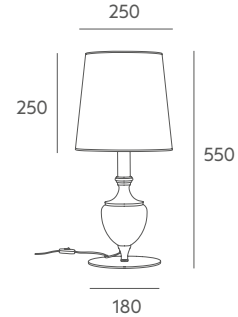

Ref 4454

LED 1 x 11W