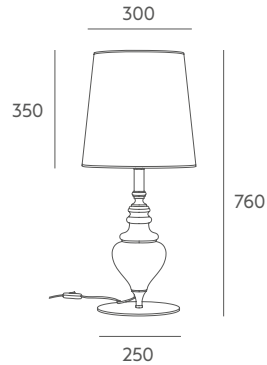

BORROCO COLLECTION

Table lamps / Lámparas de mesa

Ref 4455

LED 1 x 11W