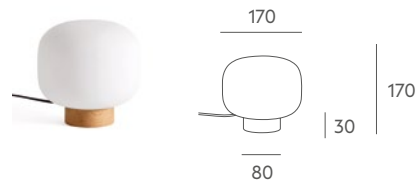

LED 1 x 11W 

Ref 4002-P

LED 1 x 7W 

Tecnical data

Frame: : varnished oaky wood. Black metal canopy.

Details: clip opal mate glasses. Black PVC cable.

Recommended Bulb: big Size E-27 11W LED. Small Size E-27 7W LED (not included).

Información técnica

Cuerpo: madera de roble barnizada. Florón de metal negro.

Detalles: tulipas opal mate cogida con pinzas. Cable PVC negro.

Bombilla recomendada: tamaño Grande E-27 11W LED. Tamaño pequeño E-27 7W LED (no incluida).