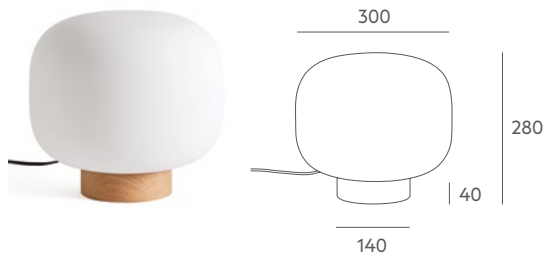

LED 1 x 11W 

Ref 4002-P

LED 1 x 7W 

Tecnical data

Frame: : varnished oaky wood. Black metal canopy.

Details: clip opal mate glasses. Black PVC cable.

Recommended Bulb: big Size E-27 11W LED. Small Size E-27 7W LED (not included).

Información técnica

Cuerpo: madera de roble barnizada. Florón de metal negro.

Detalles: tulipas opal mate cogida con pinzas. Cable PVC negro.

Bombilla recomendada: tamaño Grande E-27 11W LED. Tamaño pequeño E-27 7W LED (no incluida).