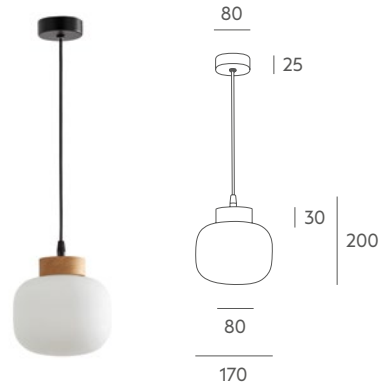

BULBO COLLECTION

Suspension lamps / Lámparas de suspensión

Ref 6012-G

LED 1 x 11W 

Ref 6012-P

LED 1 x 7W 

Table lamps / Lámparas de mesa

Ref 4002-G

LED 1 x 11W 

Ref 4002-P

LED 1 x 7W 

Tecnical data

Frame: : varnished oaky wood. Black metal canopy.

Details: clip opal mate glasses. Black PVC cable.

Recommended Bulb: big Size E-27 11W LED. Small Size E-27 7W LED (not included).

Información técnica

Cuerpo: madera de roble barnizada. Florón de metal negro.

Detalles: tulipas opal mate cogida con pinzas. Cable PVC negro.

Bombilla recomendada: tamaño Grande E-27 11W LED. Tamaño pequeño E-27 7W LED (no incluida).