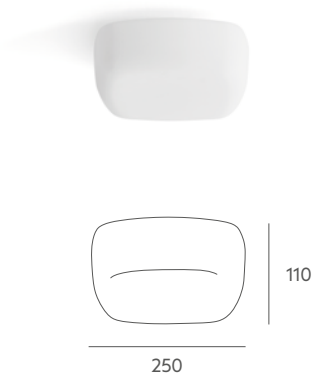

CIRCA

1976 by Massmi

In the Circa collection, the glass provides the mood lighting. Its silhouette and volume lend this flushmount lamp an air of refinement, whether it is installed on the ceiling or the wall. Made of triplex opal glass, Circa lamps give off a subtle, suggestive light. Available in two shapes and three sizes, the Circa collection allows for a great variety of applications and combinations, either in private homes or larger settings, and is perhaps our most versatile collection.

En Circa todo el vidrio se convierte en emisor de luz ambiente. Su perfil y su volumen, nos recuerda que estamos ante un plafón ya sea colocado en techo o en pared de presencia, discreta y refinada. Circa está fabricada en cristal Triplex opalizado y el efecto de luz tamizada es muy sugerente. Sus seis versiones permiten gran variedad de aplicaciones y combinaciones, diseñada para ambientes decorativos, instalaciones y hogares, se trata de un producto muy versátil.

Ref 3459-20

LED 1 x 7W 

Tecnical data

Frame: zink support

Details: mate opal glass. Stone socket. System to hold the glass by using gyrotory clips.

Recommended Bulb: E-27 7W LED (not included).

Finishes Acabados

Glass / Cristal

OP-MT

Información técnica

Cuerpo: soporte zincado.

Detalles: cristal opal mate. Portalámparas de piedra. Cogida de soporte de cristal mediante pestañas giratorias.

Bombilla recomendada: E-27 7W LED (no incluida).