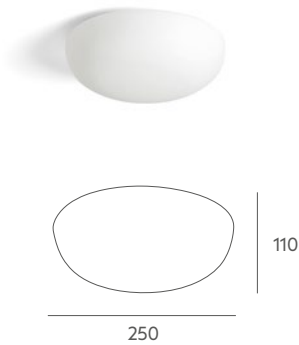

Ref 3460-25

LED 1 x 7W