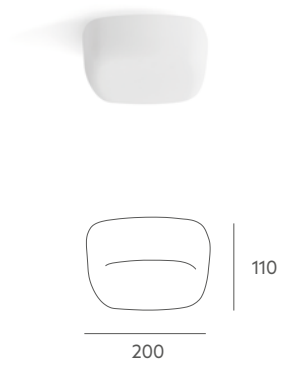

CIRCA

1976 by Massmi

In the Circa collection, the glass provides the mood lighting. Its silhouette and volume lend this flushmount lamp an air of refinement, whether it is installed on the ceiling or the wall. Made of triplex opal glass, Circa lamps give off a subtle, suggestive light. Available in two shapes and three sizes, the Circa collection allows for a great variety of applications and combinations, either in private homes or larger settings, and is perhaps our most versatile collection.

En Circa todo el vidrio se convierte en emisor de luz ambiente. Su perfil y su volumen, nos recuerda que estamos ante un plafón ya sea colocado en techo o en pared de presencia, discreta y refinada. Circa está fabricada en cristal Triplex opalizado y el efecto de luz tamizada es muy sugerente. Sus seis versiones permiten gran variedad de aplicaciones y combinaciones, diseñada para ambientes decorativos, instalaciones y hogares, se trata de un producto muy versátil.

Ref 3459-20

LED 1 x 7W 

Tecnical data

Frame: zink support

Details: mate opal glass. Stone socket. System to hold the glass by using gyrotory clips.

Recommended Bulb: E-27 7W LED (not included).

Finishes Acabados

Glass / Cristal

OP-MT

Información técnica

Cuerpo: soporte zincado.

Detalles: cristal opal mate. Portalámparas de piedra. Cogida de soporte de cristal mediante pestañas giratorias.

Bombilla recomendada: E-27 7W LED (no incluida).