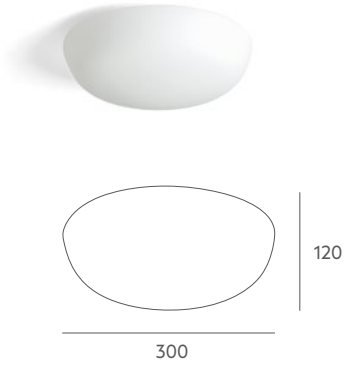

CIRCA COLLECTION

Ceiling lamps / Plafones

Ref 3460-30

LED 2 x 7W