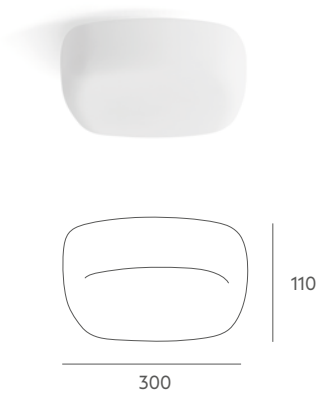

Ref 3459-30

LED 2 x 7W