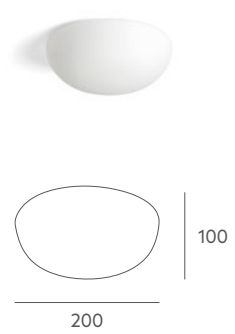

Ref 3460-20

LED 1 x 7W