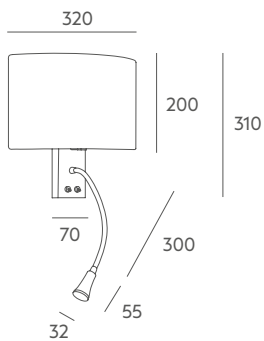

DLED SHADE COLLECTION

Ref 1664

LED 1x7W · 1x1,4W