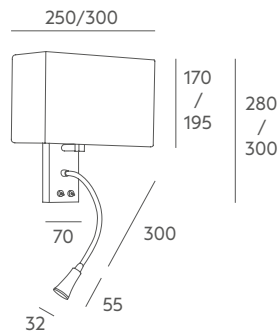

Ref 1663 25 - 30

LED 1x7W · 1x1,4W