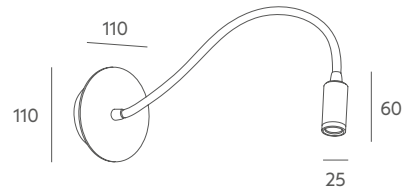

Flexible arm / Brazo flexible 380