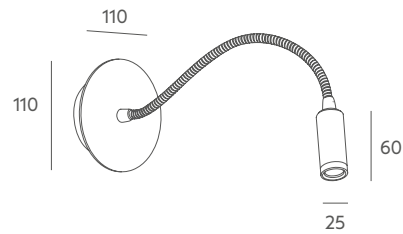

Flexible arm / Brazo flexible 380

Flexible arm / Brazo flexible 380

### Tecnical data

Frame: satin nickel or painted iron metal.

Details: metal switch. Flexible arms.

Recommended Bulb: bulb + transformer included 1,4W LED. 6000K.

### Información técnica

Cuerpo: níquel satinado o metal hierro pintado.

Detalles: interruptor metálico. Brazos flexibles.

Bombilla recomendada: bombilla y transformador incluido: 1,4W LED. 6000K.