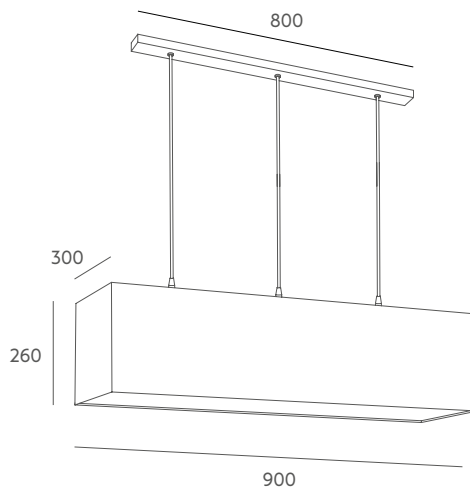

DONA

2021 by Massmi

Donna is a pendant lamp with dramatic geometric form and large-scale dimension. A simple, elegant air to any setting.

Dona se caracteriza por la contundente presencia de su pantalla de grandes dimensiones y formato rectangular. Elegante y básica que combina en cualquier ambiente.

Ref 6830 Linen / Lino BL / MA

LED 3 x 11W 

Tecnical data

Frame: painted iron metal.

Details: cotton shade or linen. White parchment diffuser.
Black or transparent PVC cable.

Recommended Bulb: E-27 11W LED (not included)

Important: the standard cable length is 1 metre, if you need special size please contact our Customer Support Department.

Información técnica

Cuerpo: metal hierro pintado.

Detalles: pantalla de tela de algodón o lino. Difusor de pergamino blanco. Cable PVC negro o transparente.