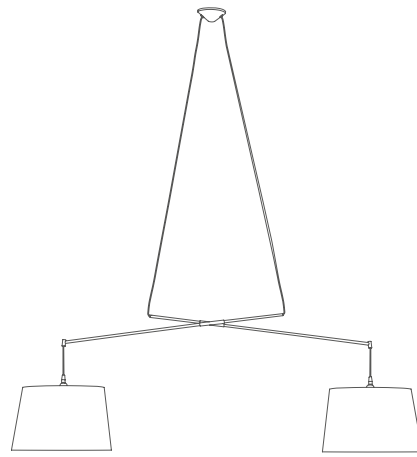

Concebida para iluminar de manera sencilla y limpia tanto un entorno doméstico como otros espacios. La lámpara de suspensión Elegance de estructura cruzada se despliega desde el centro a la medida que requiera el espacio, a la ligereza de su estructura se suma un dinamismo formal muy elegante.

ELEGANCE COLLECTION

Suspension lamp
Lámpara de suspensión
Ref 7210 GR NE

ELEGANCE COLLECTION

Suspension lamp / Lámpara de suspensión

Ref 7210

LED 2 x 11W **A+**

Min 1230 / Max 2000

Tecnical data

Frame: coated iron metal.

Details: cotton shade. Black or transparent PVC cable.

Recommended Bulb: E-27 11W LED (not included).

Important: the standard cable length is 1 metre, if you need special size please contact our Customer Support Department.

Información técnica

Cuerpo: metal hierro bañado.

Detalles: pantalla tela de algodón traslúcido. Cable PVC negro o transparente.

Bombilla recomendada: E-27 11W LED (no incluida).

Importante: la longitud del cable estándar es de 1 metro, si desea una medida especial no dude en ponerse en contacto con nosotros.