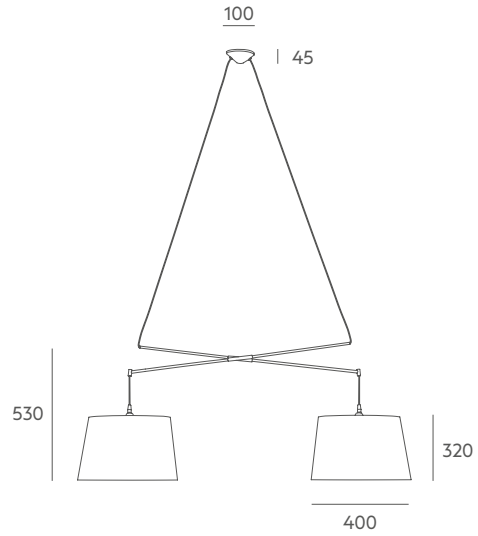

ELEGANCE COLLECTION

Suspension lamp / Lámpara de suspensión

Ref 7210

LED 2 x 11W **A+**

Min 1230 / Max 2000

Tecnical data

Frame: coated iron metal.

Details: cotton shade. Black or transparent PVC cable.

Recommended Bulb: E-27 11W LED (not included).

Important: the standard cable length is 1 metre, if you need special size please contact our Customer Support Department.

Información técnica

Cuerpo: metal hierro bañado.

Detalles: pantalla tela de algodón traslúcido. Cable PVC negro o transparente.

Bombilla recomendada: E-27 11W LED (no incluida).

Importante: la longitud del cable estándar es de 1 metro, si desea una medida especial no dude en ponerse en contacto con nosotros.

Finishes Acabados

Metal Colour / Acabado Metal

NI GR

Shade / Pantalla

BL NE

Cable / Cable

TR NE