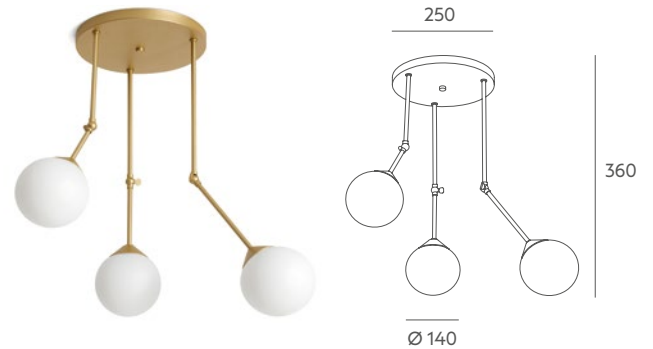

Inspirada en la capacidad de movimiento del helecho, es un punto de unión móvil en la lámpara que lo adapta a cada espacio. Por medio de un sencillo gesto se permite al usuario acomodar el tipo de iluminación necesaria para cada momento.

## FALGA COLLECTION

Table lamp / Lámpara de mesa

Ref 4437

LED 1 x 7W  

Ceiling lamp / Plafón

Ref 6437

LED 3 x 7W  

Floor lamp / Lámpara de pie

### Tecnical data

Frame: painted iron metal.

Details: opal mate glasses fixed by clip Ø 140 mm. Black PVC cable. Options NMT-D and VE-D have the golden kneecap.

Recommended Bulb: E-14 7W LED (not included).

### Información técnica

Cuerpo: metal hierro pintado.

Detalles: tulipas opal mate cogida con pinzas Ø 140 mm. Cable PVC negro. Las opciones de color NMT-D y VE-D llevan rótula latonada.

Bombilla recomendada: E-14 7W LED (no incluida).