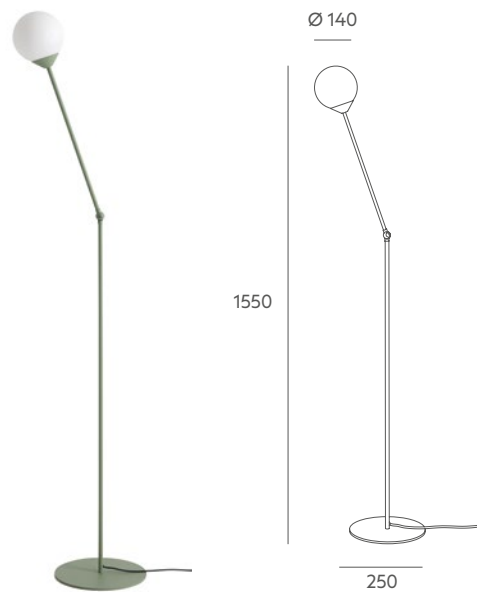

Inspirada en la capacidad de movimiento del helecho, es un punto de unión móvil en la lámpara que lo adapta a cada espacio. Por medio de un sencillo gesto se permite al usuario acomodar el tipo de iluminación necesaria para cada momento.

## FALGA COLLECTION

Table lamp / Lámpara de mesa

Ref 4437

LED 1 x 7W  

Ceiling lamp / Plafón

Ref 6437

LED 3 x 7W  

Floor lamp / Lámpara de pie

### Tecnical data

Frame: painted iron metal.

Details: opal mate glasses fixed by clip Ø 140 mm. Black PVC cable. Options NMT-D and VE-D have the golden kneecap.

Recommended Bulb: E-14 7W LED (not included).

### Información técnica

Cuerpo: metal hierro pintado.

Detalles: tulipas opal mate cogida con pinzas Ø 140 mm. Cable PVC negro. Las opciones de color NMT-D y VE-D llevan rótula latonada.

Bombilla recomendada: E-14 7W LED (no incluida).