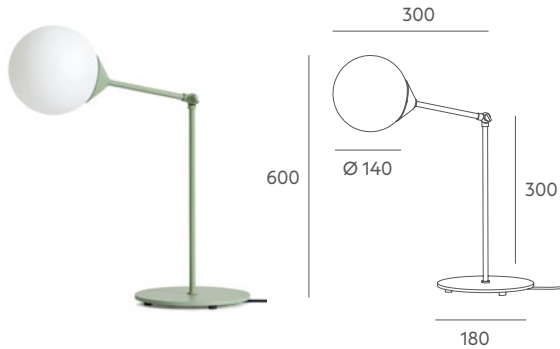

FALGA COLLECTION

Table lamp / Lámpara de mesa

Ref 4437

LED 1 x 7W