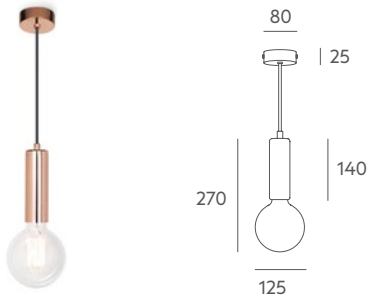

Ref 6981

1 x 40W **A+**

Table lamp / Lámpara de mesa

Ref 4419

1 x 40W **A+**

Tecnical data

Frame: painted or coated iron metal.

Details: black or white textil cable [Ref 6981](#). PVC cable [Ref 6979](#) [Ref 6980](#) [Ref 4419](#)

Recommended Bulb: E-27 40W Nostalgic Edison bulb (included).

Important: the standard cable length is 1 metre, if you need special size please contact our Customer Support Department. We can value colour changes for projects with a minimum quantity.

Información técnica

Cuerpo: metal hierro pintado o bañado.

Detalles: cable textil negro o blanco [Ref 6981](#). Cable PVC [Ref 6979](#) [Ref 6980](#) [Ref 4419](#)

Bombilla recomendada: E-27 40W Nostalgic Edison bulb (incluida).