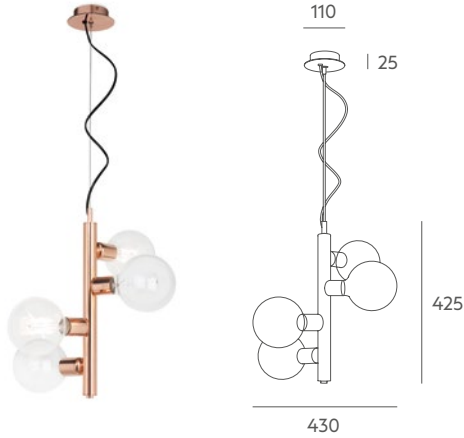

GARLAND COLLECTION

Suspension lamp
Lámpara de suspensión
Ref 6980 VE

GARLAND COLLECTION

Suspension lamps / Lámparas de suspensión

Ref 6980

4 x 40W **A+**

Ref 6979

3 x 40W **A+**

Ref 6981

1 x 40W **A+**

Table lamp / Lámpara de mesa

Ref 4419

1 x 40W **A+**

Tecnical data

Frame: painted or coated iron metal.

Details: black or white textil cable [Ref 6981](#). PVC cable [Ref 6979](#) [Ref 6980](#) [Ref 4419](#)

Recommended Bulb: E-27 40W Nostalgic Edison bulb (included).

Important: the standard cable length is 1 metre, if you need special size please contact our Customer Support Department. We can value colour changes for projects with a minimum quantity.

Información técnica

Cuerpo: metal hierro pintado o bañado.

Detalles: cable textil negro o blanco [Ref 6981](#). Cable PVC [Ref 6979](#) [Ref 6980](#) [Ref 4419](#)

Bombilla recomendada: E-27 40W Nostalgic Edison bulb (incluida).