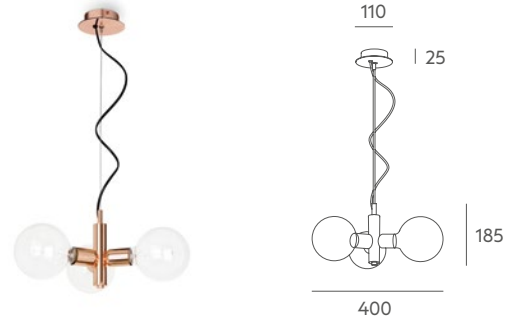

GARLAND COLLECTION

Suspension lamp
Lámpara de suspensión
Ref 6980 VE

GARLAND COLLECTION

Suspension lamps / Lámparas de suspensión

Ref 6980

4 x 40W **A+**

Ref 6979

3 x 40W **A+**

Ref 6981

1 x 40W **A+**

Table lamp / Lámpara de mesa

Ref 4419

1 x 40W **A+**

Tecnical data

Frame: painted or coated iron metal.

Details: black or white textil cable [Ref 6981](#). PVC cable [Ref 6979](#) [Ref 6980](#) [Ref 4419](#)

Recommended Bulb: E-27 40W Nostalgic Edison bulb (included).

Important: the standard cable length is 1 metre, if you need special size please contact our Customer Support Department. We can value colour changes for projects with a minimum quantity.

Información técnica

Cuerpo: metal hierro pintado o bañado.

Detalles: cable textil negro o blanco [Ref 6981](#). Cable PVC [Ref 6979](#) [Ref 6980](#) [Ref 4419](#)

Bombilla recomendada: E-27 40W Nostalgic Edison bulb (incluida).