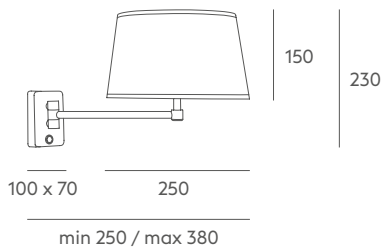

GIRA COLLECTION

Wall lamps / Lámparas de pared

Ref 1151

LED 1 x 7W