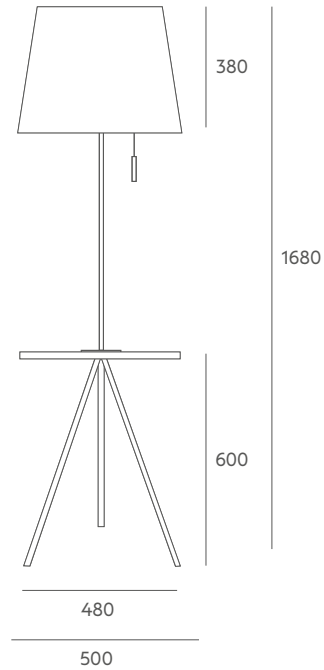

Hold es una mesita auxiliar con lámpara incorporada o viceversa, una sencilla y actual revisión del clásico velador de madera con luz. Reduciendo la forma de este eterno mueble auxiliar a la esencia máxima, funciona tanto como mesilla de noche, al lado de la cama, o como mesilla de salón, al lado del sofá. Hold es honesto y cumple con su función.

Floor lamps

Lámparas de pie

[Ref 5382 BMT BL BL](#)

[Ref 5382 NMT RO NE](#)

HOLD COLLECTION

Floor lamp
Lámpara de pie
Ref 5382 NMT RO NE

HOLD COLLECTION

Floor lamp / Lámpara de pie

Ref 5382

LED 1 x 11W **A+**

Tecnical data

Frame: painted iron metal. Lacquered wood table or oak.

Details: cotton shade. Black or transparent PVC cable. Chain switch with painted handle.

Recommended Bulb: E-27 11W LED (not included).

Información técnica

Cuerpo: metal hierro pintado. Mesa de madera lacada blanca o acabado roble.

Detalles: pantalla tela de algodón. Cable PVC negro o transparente. Interruptor de tirador con detalle lacado.