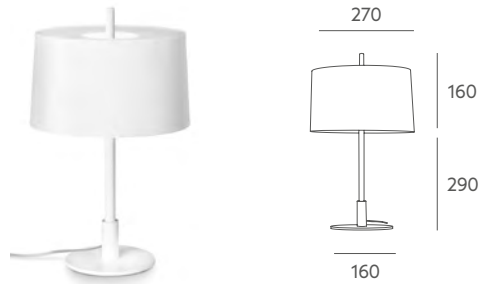

Ref 4248

LED 2 x 7W **A+**