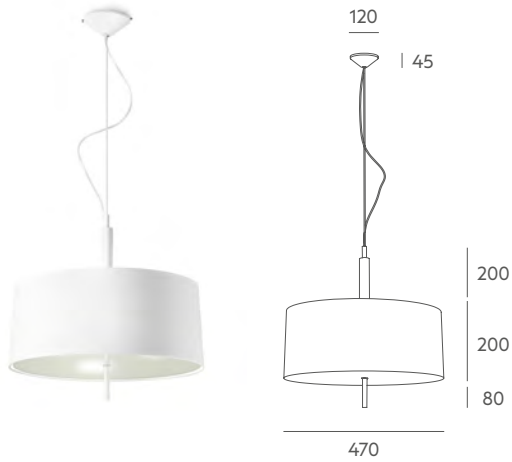

Un clásico atemporal. Pieza angular de interioristas, Infinito aún a sobriedad formal y funcional. Versátil y elegante gran aliada de quien guste una iluminación cálida y confortable.

Table lamp
Lámpara de mesa
[Ref 4250 BMT BL](#)

Floor lamp
Lámpara de pie
[Ref 5250 BMT BL](#)

Suspension lamp
Lámpara de suspensión
Ref 6808 NI PC

INFINITO COLLECTION

Suspension lamp / Lámpara de suspensión

Ref 6808

LED 3 x 7W **A+** 

Floor lamp / Lámpara de pie

Frame: painted or coated iron metal.

Details: translucent cotton shade. The pendant has glass diffuser. Table and floor lamps have top covers partial in same material. Complete collection has special support. Black or transparent PVC cable.

Recommended Bulb: E-27 7W LED (not included).

Important: the standard cable length is 1 metre, if you need special size please contact our Customer Support Department.

Información técnica

Cuerpo: metal hierro pintado o bañado.