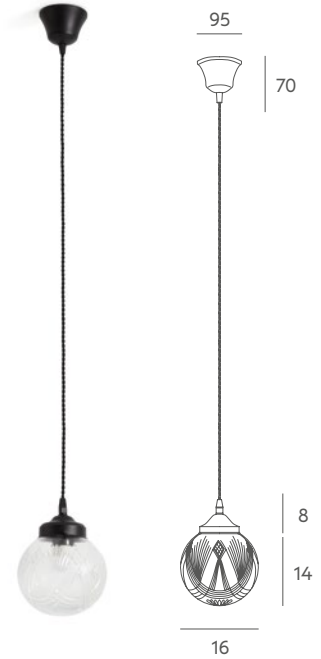

### Tecnical data

Frame: painted iron metal.

Details: acid or transparent glass shades. Black plaited cable.

Recommended Bulb: E-27 7W (not included).

Important: the standard cable length is 1 metre, if you need special size please contact our Customer Support Department. Ref: 7003 standard metal bar is 50 cm, for special sizes contact us. We can evaluate to change coating or painting colour for project with a minimum quantity of pieces, please check with us.

### Información técnica

Cuerpo: metal hierro pintado.

Detalles: tulipas de cristal al ácido (MT) o transparentes. Cable trenzado negro.

Bombilla recomendada: E-27 7W (no incluida).

Importante: la longitud del cable estándar es de 1 metro, si desea una medida especial no dude en ponerse en contacto con nosotros. Ref: 7003 tiza medida estándar de 50 cm. Para medidas especiales no duden en consultarnos. Se puede valorar cambios de color baño o pintura para proyectos con un mínimo de unidades, no duden en consultarnos.

# LAFFIE COLLECTION

Suspension lamps / Lámparas de suspensión

Ref 6010-30

LED 1 x 7W **A+**

Ref 6010-20

LED 1 x 7W **A+**

Ref 6010-16

LED 1 x 7W **A+**

## Tecnical data

Frame: painted iron metal.

Details: color or transparent glass shades. Black plaited cable.

Recommended Bulb: E-27 7W (not included).

Important: the standard cable length is 1 metre, if you need special size please contact our Customer Support Department. We can value colour changes for projects with a minimum quantity.