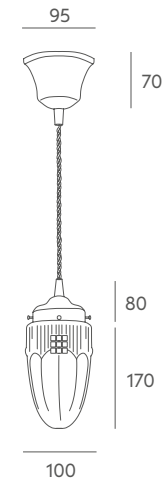

Ref 6002

LED 1 x 7W **A+**