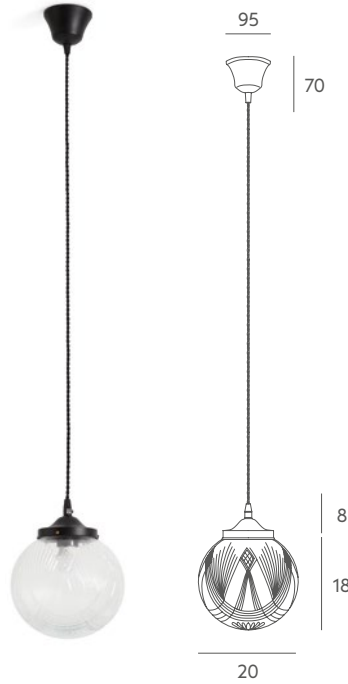

### Tecnical data

Frame: painted iron metal.

Details: acid or transparent glass shades. Black plaited cable.

Recommended Bulb: E-27 7W (not included).

Important: the standard cable length is 1 metre, if you need special size please contact our Customer Support Department. Ref: 7003 standard metal bar is 50 cm, for special sizes contact us. We can evaluate to change coating or painting colour for project with a minimum quantity of pieces, please check with us.

### Información técnica

Cuerpo: metal hierro pintado.

Detalles: tulipas de cristal al ácido (MT) o transparentes. Cable trenzado negro.

Bombilla recomendada: E-27 7W (no incluida).

Importante: la longitud del cable estándar es de 1 metro, si desea una medida especial no dude en ponerse en contacto con nosotros. Ref: 7003 tiza medida estándar de 50 cm. Para medidas especiales no duden en consultarnos. Se puede valorar cambios de color baño o pintura para proyectos con un mínimo de unidades, no duden en consultarnos.

# LAFFIE COLLECTION

Suspension lamps / Lámparas de suspensión

Ref 6010-30

LED 1 x 7W **A+**

Ref 6010-20

LED 1 x 7W **A+**

Ref 6010-16

LED 1 x 7W **A+**

## Tecnical data

Frame: painted iron metal.

Details: color or transparent glass shades. Black plaited cable.

Recommended Bulb: E-27 7W (not included).

Important: the standard cable length is 1 metre, if you need special size please contact our Customer Support Department. We can value colour changes for projects with a minimum quantity.