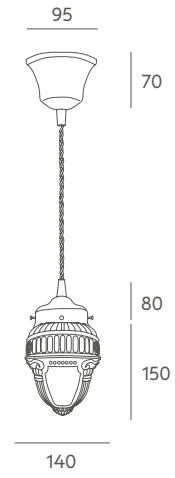

LAFFIE COLLECTION

Suspension lamps / Lámparas de suspensión

Ref 6000

LED 1 x 7W **A+**