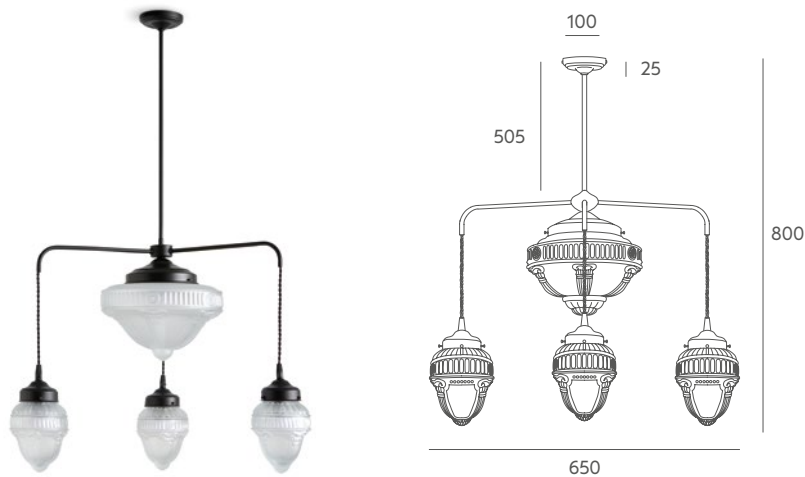

## LAFFIE COLLECTION

Ref 6003

LED 1x 7W **A+**

Ref 7003

LED 4 x 7W **A+**

### Tecnical data

Frame: painted iron metal.

Details: acid or transparent glass shades. Black plaited cable.

Recommended Bulb: E-27 7W (not included).

Important: the standard cable length is 1 metre, if you need special size please contact our Customer Support Department. Ref: 7003 standard metal bar is 50 cm, for special sizes contact us. We can evaluate to change coating or painting colour for project with a minimum quantity of pieces, please check with us.

### Información técnica

Cuerpo: metal hierro pintado.

Detalles: tulipas de cristal al ácido (MT) o transparentes. Cable trenzado negro.

Bombilla recomendada: E-27 7W (no incluida).

Importante: la longitud del cable estándar es de 1 metro, si desea una medida especial no dude en ponerse en contacto con nosotros. Ref: 7003 tiza medida estándar de 50 cm. Para medidas especiales no duden en consultarnos. Se puede valorar cambios de color baño o pintura para proyectos con un mínimo de unidades, no duden en consultarnos.