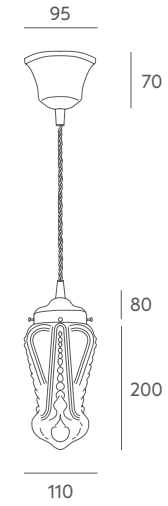

Ref 6001

LED 1 x 7W **A+**