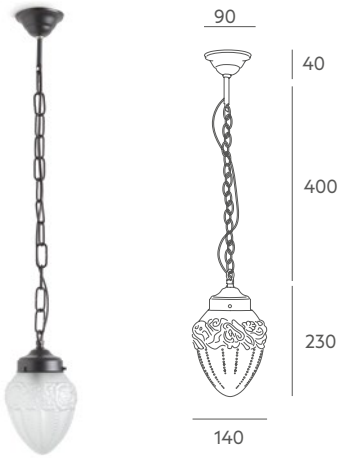

LARA COLLECTION

Suspension lamps / Lámparas de suspensión

Ref 6004

LED 1 x 7W **A+**