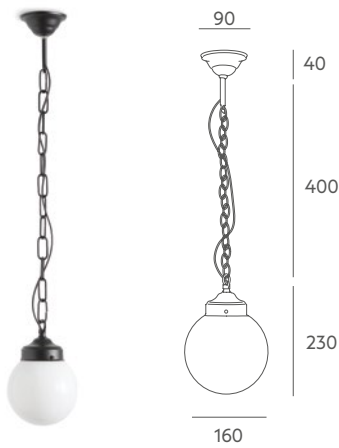

Ref 6007 - 16

LED 1 x 7W **A+**