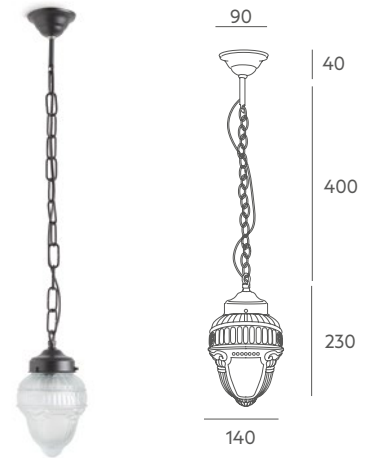

Ref 6006

LED 1 x 7W **A+**