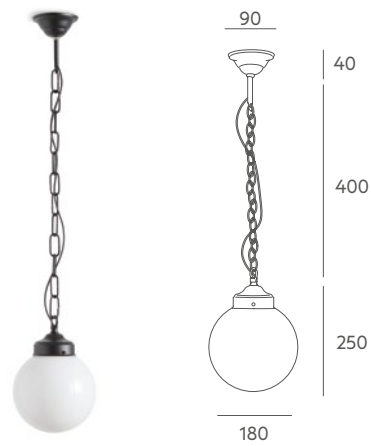

Ref 6007 - 18

LED 1 x 7W **A+**