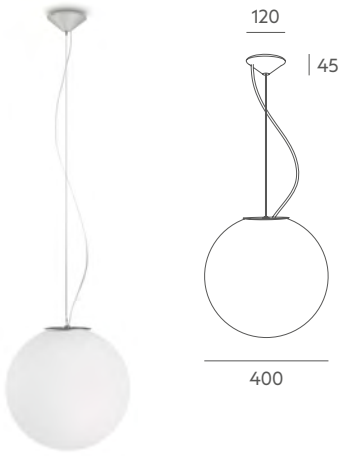

LLUNA COLLECTION

Suspension lamps / Lámparas de suspensión

Ref 6880-40

LED 1 x 11W **A+**