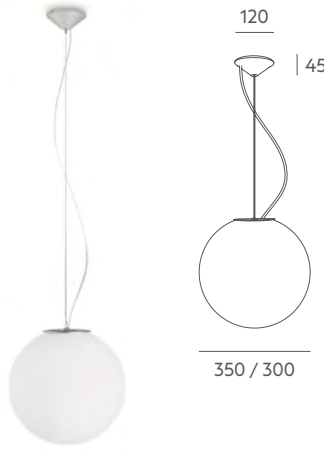

Ref 6880-35-30

LED 1 x 11W **A+**