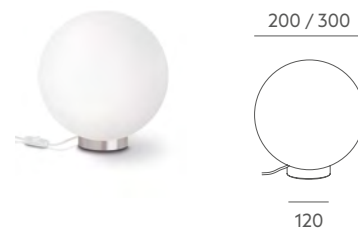

* Ref 3420-20

Para aplique de pared sólo puede utilizarse Ref 3420-20

LED 1 x 11W **A+**

Table Lamp / Lámpara de mesa

Ref 4239-20-30

LED 1 x 11W **A+**

Tecnical data

Frame: satin nickel, satin brass colour or painted iron metal.

Details: opal mate glasses fixed by nuts (hanging lamp). By clips (plafond and table lamp). Table lamp transparent PVC cable. Suspension lamp Steel cable + transparent PVC cable.

Recommended Bulb: E-27 11W LED (not included).

Información técnica

Cuerpo: metal hierro acabado níquel satinado, latón satinado o pintado en colores.

Detalles: tulipas opal mate. Cogida con tornillos (suspensión). Pinzas (plafón y mesa). Lámpara de mesa cable PVC transparente. Lámpara de suspensión cable acero + transparente PVC.