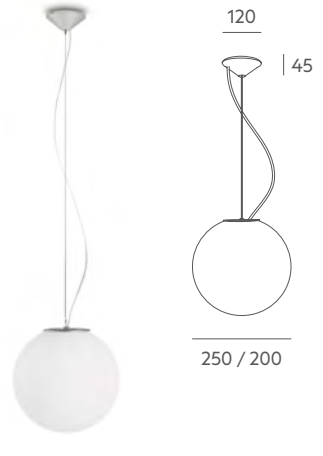

Ref 6880-40

LED 1 x 11W **A+**

Ref 6880-35-30

LED 1 x 11W **A+**

Ref 6880-25-20

LED 1 x 11W **A+**

Ceiling lamp / Plafón

Ref 3420-20-30 *

* Ref 3420-20

Para aplique de pared sólo puede utilizarse Ref 3420-20

LED 1 x 11W **A+**

Table Lamp / Lámpara de mesa

Ref 4239-20-30

LED 1 x 11W **A+**

Tecnical data

Frame: satin nickel, satin brass colour or painted iron metal.

Details: opal mate glasses fixed by nuts (hanging lamp). By clips (plafond and table lamp). Table lamp transparent PVC cable. Suspension lamp Steel cable + transparent PVC cable.

Recommended Bulb: E-27 11W LED (not included).

Información técnica

Cuerpo: metal hierro acabado níquel satinado, latón satinado o pintado en colores.

Detalles: tulipas opal mate. Cogida con tornillos (suspensión). Pinzas (plafón y mesa). Lámpara de mesa cable PVC transparente. Lámpara de suspensión cable acero + transparente PVC.