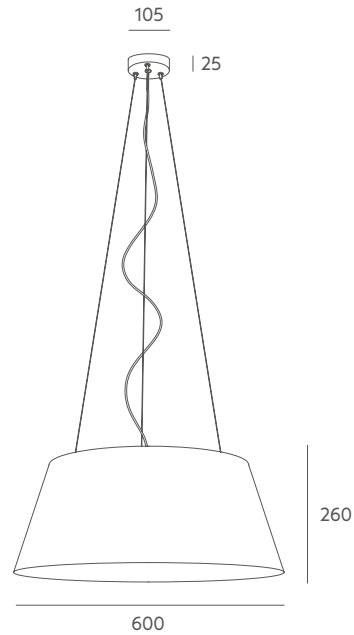

LUCETA COLLECTION

Suspension lamp
Lámpara de suspensión
[Ref 6500](#)

LUCETA COLLECTION

Suspension lamp / Lámpara de suspensión

Ref 6500

LED 2 x 11W **A+**

Tecnical data

Frame: satin nickel canopy.

Details: translucent cotton shade with white parchment diffuser. Steel cable + transparent PVC cable.

Recommended Bulb: E-27 11W LED (not included).

Important: the standard cable length is 1 metre, if you need special size please contact our Customer Support Department.

Finishes Acabados

Shade / Pantalla

BL

Metal Colour / Acabado Metal

NI

Información técnica

Cuerpo: florón níquel satinado.

Detalles: pantalla algodón traslúcido con difusor de pergamino blanco. Cable de acero + cable PVC transparente.