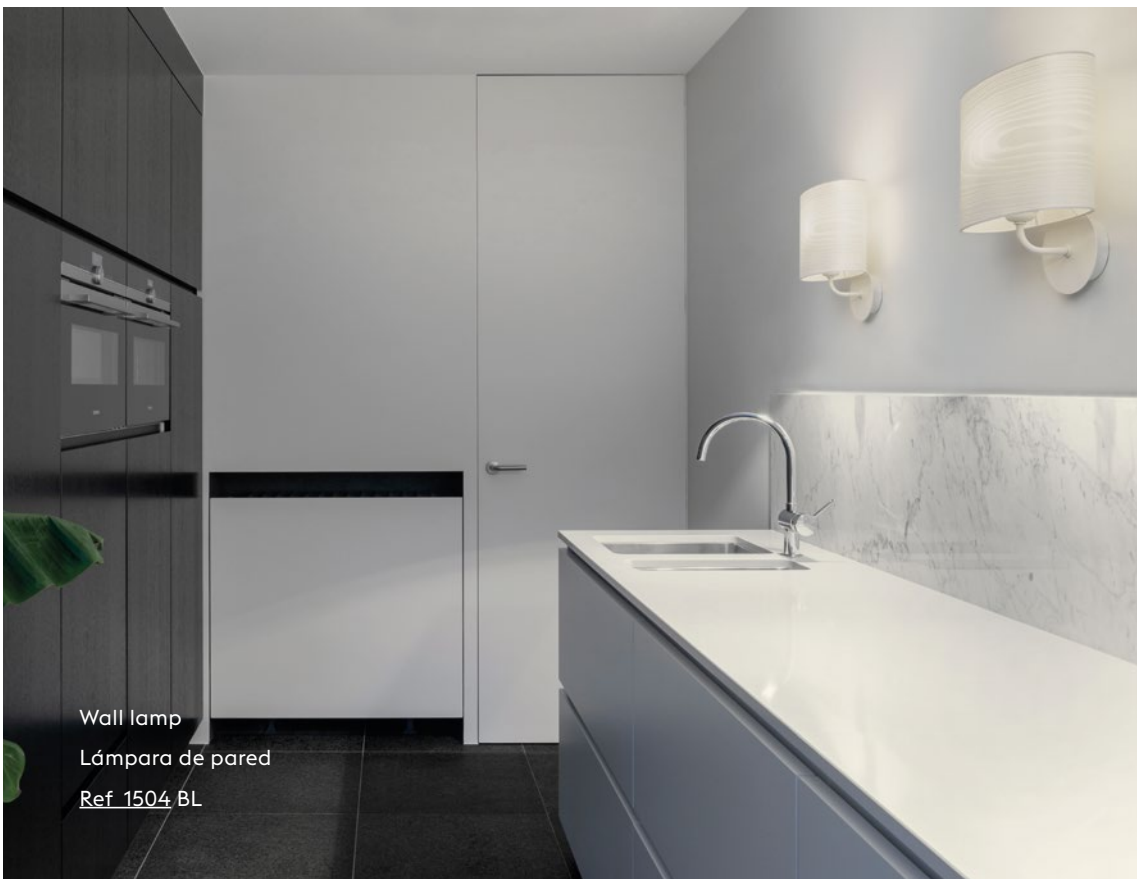

NORDIC COLLECTION

Wall lamp
Lámpara de pared
Ref. 1504 BL