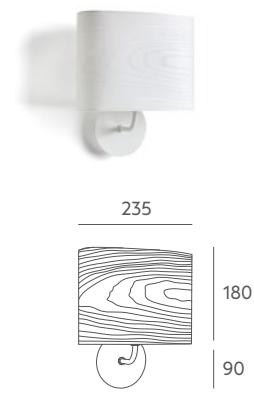

Ref 1504

LED 1 x 7W **A+**