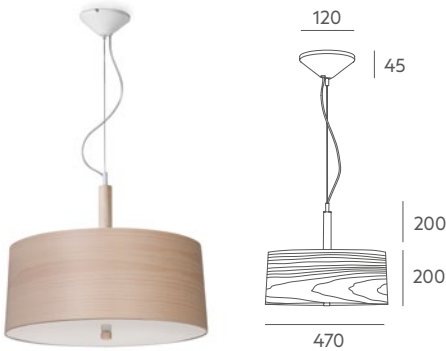

NORDIC COLLECTION

Wall lamp
Lámpara de pared
Ref. 1504 BL

NORDIC COLLECTION

Suspension lamp / Lámpara de suspensión

Ref 6802

LED 3 x 7W **A+** 

Wall lamps / Lámparas de pared

Ref 1503

Ceiling lamp / Plafón

Ref 3503

LED Ø 25, 2 x 7W

LED Ø 50, 2 x 11W

LED Ø 70, 4 x 11W **A+** 

Tecnical data

Frame: matte white or matte black painted iron metal, combined with beech wood.

Details: natural beech wood or white painted ash-tree wood shade. Transparent PVC cable. Beech wood handle and ornament. The pendant has glass diffuser. Opal metacrylate diffuser for ceiling lamps. Table lamp and floor lamp are adjustable by using a knee cap. This collection has a special support. The big table lamp has not diffuser. The small table lamp use a partial disc to cover the sockets. Ceiling lamp with stone sockets and magnet system to hang the shade.

Información técnica

Cuerpo: metal hierro pintado en blanco mate texturado combinado con madera de haya.

Detalles: pantalla madera natural de haya o fresno tintado en blanco. Cable transparente PVC. Asa y remate de madera en haya. La lámpara de suspensión lleva difusor de cristal. Plafones difusor metacrilato opal. Los sobremesa son basculantes mediante una rótula. Toda la familia lleva una cogida especial. La lámpara de mesa grande no lleva difusor. La lámpara de mesa pequeña lleva un disco parcial para tapar los portalámparas. Versión plafón, portalámparas de piedra y sistema de sujeción de la pantalla con imanes.