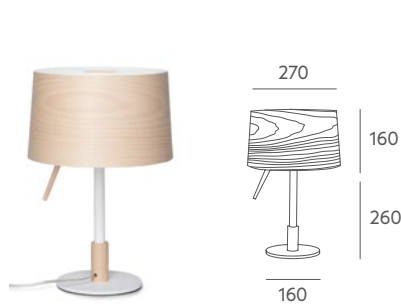

Ceiling lamp / Plafón

Ref 3503

LED Ø 25, 2 x 7W

LED Ø 50, 2 x 11W

LED Ø 70, 4 x 11W **A+** 

Tecnical data

Frame: matte white or matte black painted iron metal, combined with beech wood.

Details: natural beech wood or white painted ash-tree wood shade. Transparent PVC cable. Beech wood handle and ornament. The pendant has glass diffuser. Opal metacrylate diffuser for ceiling lamps. Table lamp and floor lamp are adjustable by using a knee cap. This collection has a special support. The big table lamp has not diffuser. The small table lamp use a partial disc to cover the sockets. Ceiling lamp with stone sockets and magnet system to hang the shade.

Información técnica

Cuerpo: metal hierro pintado en blanco mate texturado combinado con madera de haya.

Detalles: pantalla madera natural de haya o fresno tintado en blanco. Cable transparente PVC. Asa y remate de madera en haya. La lámpara de suspensión lleva difusor de cristal. Plafones difusor metacrilato opal. Los sobremesa son basculantes mediante una rótula. Toda la familia lleva una cogida especial. La lámpara de mesa grande no lleva difusor. La lámpara de mesa pequeña lleva un disco parcial para tapar los portalámparas. Versión plafón, portalámparas de piedra y sistema de sujeción de la pantalla con imanes.