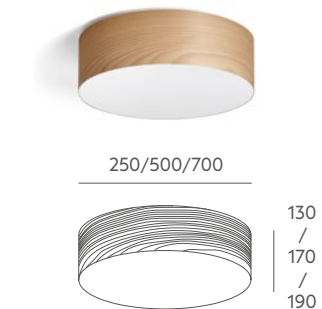

Ceiling lamp / Plafón

Ref 3503

LED Ø 25, 2 x 7W

LED Ø 50, 2 x 11W

LED Ø 70, 4 x 11W **A+** 

Tecnical data

Frame: matte white or matte black painted iron metal, combined with beech wood.

Details: natural beech wood or white painted ash-tree wood shade. Transparent PVC cable. Beech wood handle and ornament. The pendant has glass diffuser. Opal metacrylate diffuser for ceiling lamps. Table lamp and floor lamp are adjustable by using a knee cap. This collection has a special support. The big table lamp has not diffuser. The small table lamp use a partial disc to cover the sockets. Ceiling lamp with stone sockets and magnet system to hang the shade.

Información técnica

Cuerpo: metal hierro pintado en blanco mate texturado combinado con madera de haya.

Detalles: pantalla madera natural de haya o fresno tintado en blanco. Cable transparente PVC. Asa y remate de madera en haya. La lámpara de suspensión lleva difusor de cristal. Plafones difusor metacrilato opal. Los sobremesa son basculantes mediante una rótula. Toda la familia lleva una cogida especial. La lámpara de mesa grande no lleva difusor. La lámpara de mesa pequeña lleva un disco parcial para tapar los portalámparas. Versión plafón, portalámparas de piedra y sistema de sujeción de la pantalla con imanes.