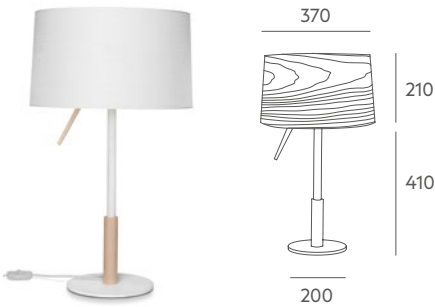

Table lamps / Lámparas de mesa

Ref 4432 G

LED 2 x 7W **A+**