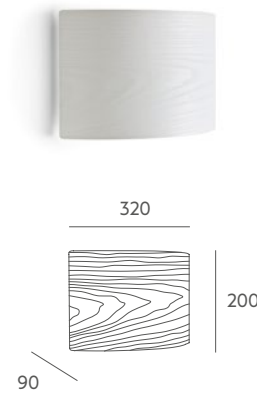

Wall lamps / Lámparas de pared

Ref 1503

LED 1 x 7W **A+**