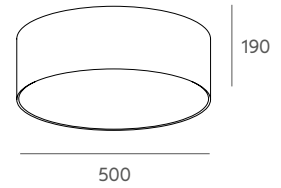

Ref 3465-40 Pleated / Plisado

Ref 3461-40 Linen / Lino

LED 2 x 11W **A+**

Ref 3486-50 Cotton / Algodón

Ref 3465-50 Pleated / Plisado

Ref 3461-50 Linen / Lino

LED 2 x 11W **A+**

Ref 3486-60 Cotton / Algodón