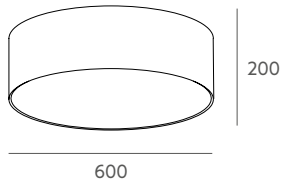

Ref 3486-60 Cotton / Algodón

Ref 3465-60 Pleated / Plisado

Ref 3461-60 Linen / Lino

LED 4 x 11W **A+**