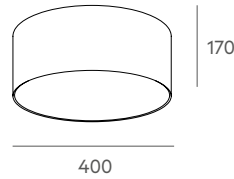

Ref 3465-40 Pleated / Plisado

Ref 3461-40 Linen / Lino

LED 2 x 11W **A+**

Ref 3486-50 Cotton / Algodón

Ref 3465-50 Pleated / Plisado

Ref 3461-50 Linen / Lino

LED 2 x 11W **A+**

Ref 3486-60 Cotton / Algodón