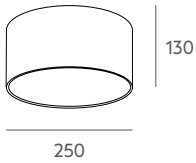

Ref 3465-40 Pleated / Plisado

Ref 3461-40 Linen / Lino

LED 2 x 11W **A+**

Ref 3486-50 Cotton / Algodón

Ref 3465-50 Pleated / Plisado

Ref 3461-50 Linen / Lino

LED 2 x 11W **A+**

Ref 3486-60 Cotton / Algodón