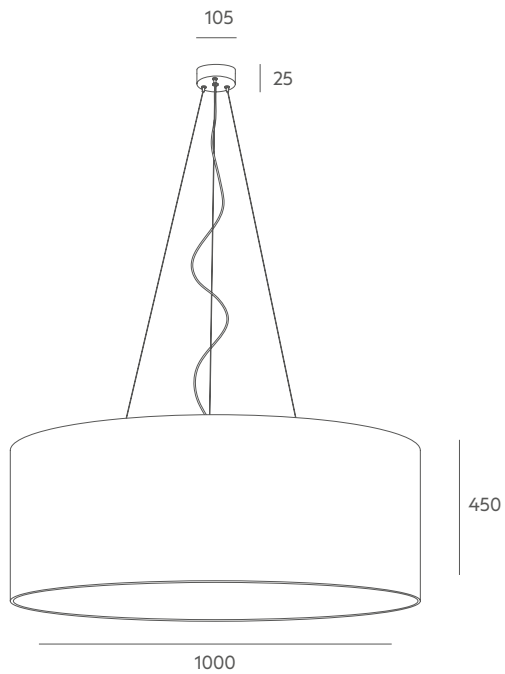

SIMPLICITY COLLECTION

Suspension lamps / Lámparas de Suspensión

Ref 6920-100 Cotton / Algodón

Ref 6921-100 Pleated / Plisado

LED 5 x 7W **A+**

Ref 6920-60-70 Cotton / Algodón

Ref 6921-60-70 Pleated / Plisado

Ref 6961-60-70 Linen / Lino

Ref 6935-80 Lamitex / Lamitex

LED 3 x 11W **A+**

* Metal finish will be as photo, otherwise black metal.

* El acabado del metal será como foto, y en su defecto metal negro.