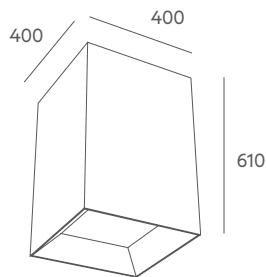

VOLUM COLLECTION

Ref 3484 BL / NE

Ref 3496 BL-D / NE-D *

* Golden interior / Interior dorado

LED 3 x 11W