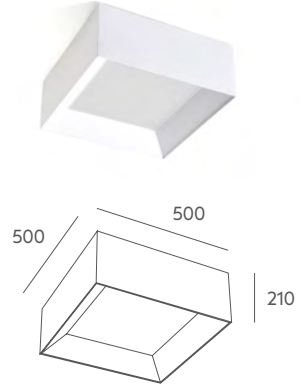

Ref 3485-50 BL / NE

Ref 3497-50 BL-D / NE-D *

* Golden interior / Interior dorado

LED 4 x 11W