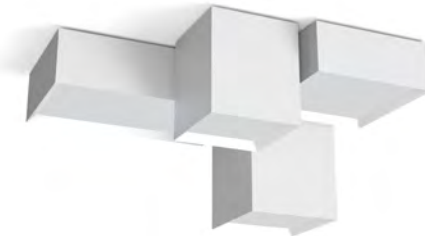

Example composition B / Ejemplo composición B

Ref 3483 + Ref 3484 + Ref 3485-50 + Ref 3499 BL / NE

Ref 3495 + Ref 3496 + Ref 3497-50 + Ref 3501 BL-D / NE-D *

* Golden interior / Interior dorado