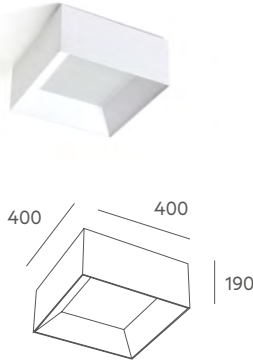

Ref 3485-40 BL / NE

Ref 3497-40 BL-D / NE-D *

* Golden interior / Interior dorado

LED 2 x 11W