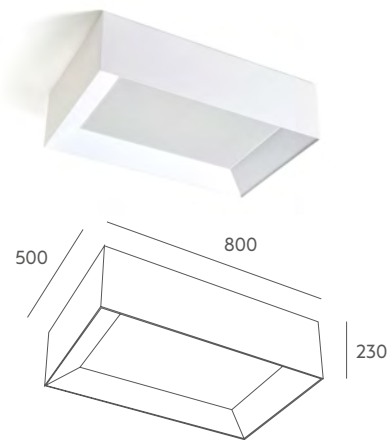

Ref 3499 BL/NE

Ref 3501 BL-D/NE-D *

* Golden interior / Interior dorado

LED 4 x 11W