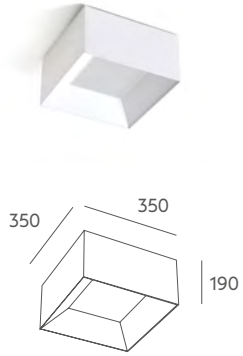

VOLUM COLLECTION

Ceiling lamps / Plafones

Ref 3485-35 BL / NE

Ref 3497-35 BL-D / NE-D *

* Golden interior / Interior dorado

LED 2 x 11W