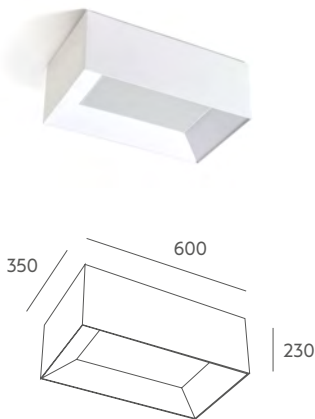

Ref 3498 BL/NE

Ref 3500 BL-D/NE-D *

* Golden interior / Interior dorado

LED 2 x 11W