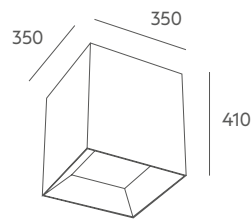

* Golden interior / Interior dorado

LED 3 x 11W 

Ref 3483 BL / NE

Ref 3495 BL-D / NE-D *

* Golden interior / Interior dorado

LED 2 x 11W 

Example composition A / Ejemplo composición A

Ref 3483 + Ref 3484 + Ref 3485-35 BL / NE