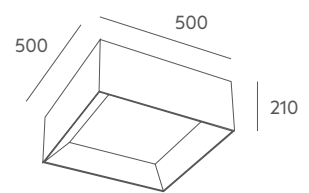

Ref 3488-50

LED 4 x 11W **A+**

Example composition A / Ejemplo composición A

Ref 3488-35 x 4 GR

Example composition B / Ejemplo composición B

Ref 3488-40 x 2 + Ref 3488-50 MA

Tecnical data

Details: translucent cotton lampshade. White parchment diffuser. Stone socket. Magnet system.