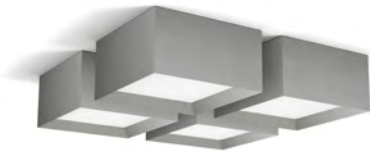

Ref 3488-50

LED 4 x 11W **A+**

Example composition A / Ejemplo composición A

Ref 3488-35 x 4 GR

Example composition B / Ejemplo composición B

Ref 3488-40 x 2 + Ref 3488-50 MA

Tecnical data

Details: translucent cotton lampshade. White parchment diffuser. Stone socket. Magnet system.