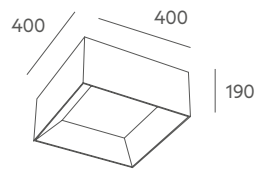

Ref 3488-50

LED 4 x 11W **A+**

Example composition A / Ejemplo composición A

Ref 3488-35 x 4 GR

Example composition B / Ejemplo composición B

Ref 3488-40 x 2 + Ref 3488-50 MA

Tecnical data

Details: translucent cotton lampshade. White parchment diffuser. Stone socket. Magnet system.